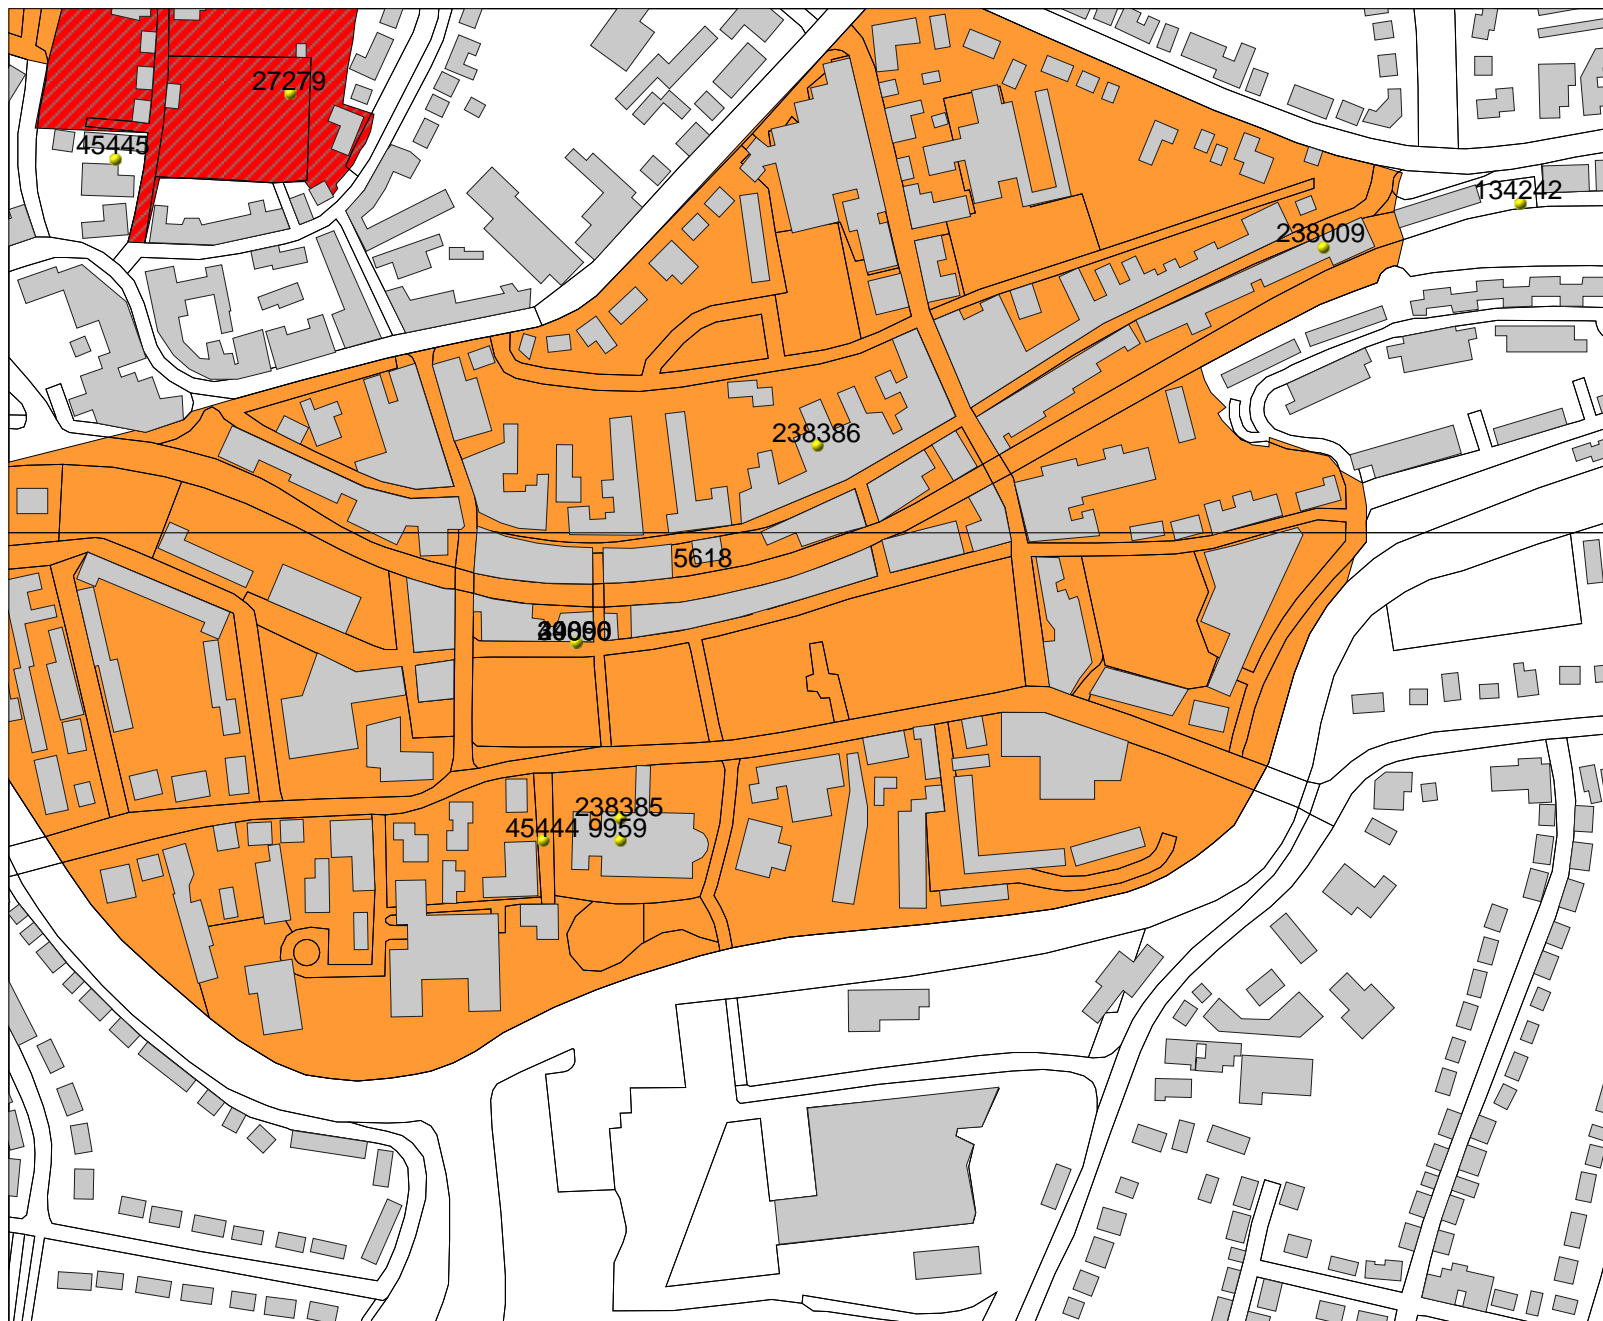

Appingedam, Nicolaikerk II

Figuur 3. Bekende en verwachte archeologische waarden.

253424 / 593989

252692 / 593390

Legenda

- WAARNEMINGEN
- HUIZEN
- TOP10 ((c)TDN)
- MONUMENTEN**
 - archeologische betekenis
 - archeologische waarde
 - hoge archeologische waarde
 - zeer hoge archeologische waarde
 - zeer hoge arch waarde, beschermd
- PROVINCIES

0 100 m

RACM
Archis2